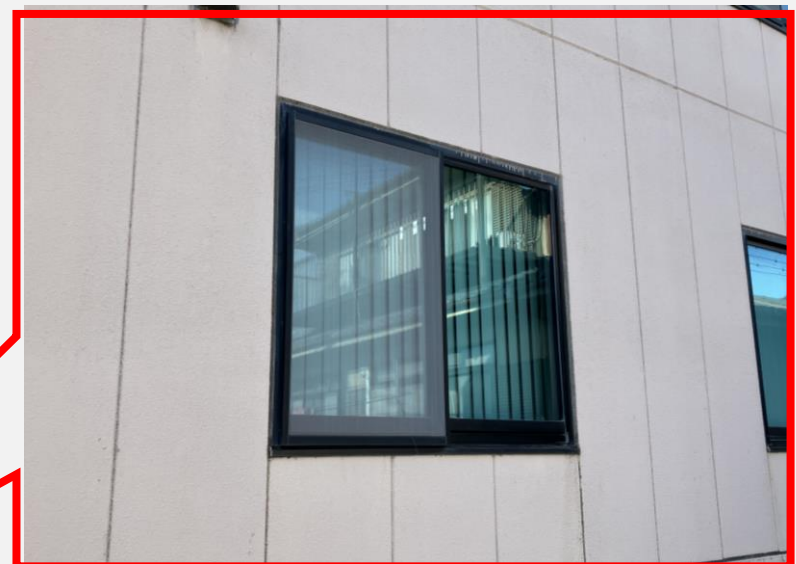

アクセス

《お車でお越しの方》

東北自動車道でお越しの方
羽生ICから 約30分
関越自動車道でお越しの方
東松山ICから 約40分

《電車でお越しの方》

熊谷駅 東口（ティアラ口）
ロータリーにてお待ちください
送迎に伺います。

建物概要

築30年 弊社熊谷事業書の事務所棟（鉄骨2階建て）

窓概要

1階の東面 引き違い窓

既存窓：アルミサッシ、複層ガラス仕様

新設窓：K-WINDOW Low-E複層ガラス仕様
（新設窓の開閉種類については、違う窓種にする予定です。）

《お問い合わせ先》

株式会社 栗原 K-WINDOW営業部
担当：相馬（ソウマ）、ト部（ウラベ）

☎ 048-523-0171

✉ y-soma@kk-kurihara.com